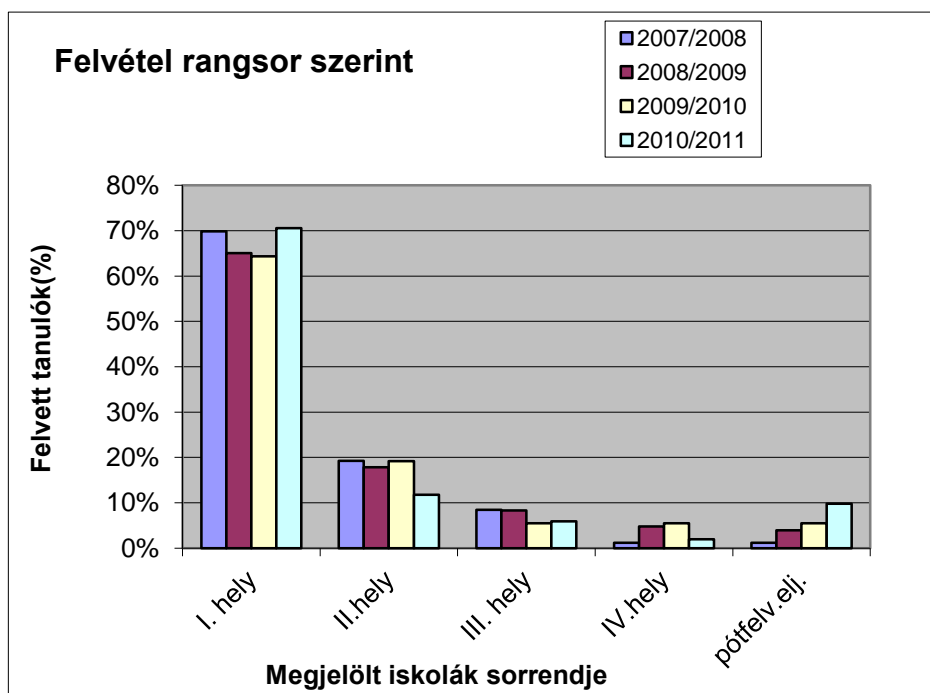

Továbbtanulás 2007-2011

Felvétel rangsor szerint

Tanév	I. hely	II.hely	III. hely	IV.hely	pótfelv.ej.	Össz.tan.
2007/2008	70%	19%	8%	1%	1%	100%
2008/2009	65%	18%	8%	5%	4%	100%
2009/2010	64%	19%	5%	5%	5%	100%
2010/2011	71%	12%	6%	2%	10%	100%